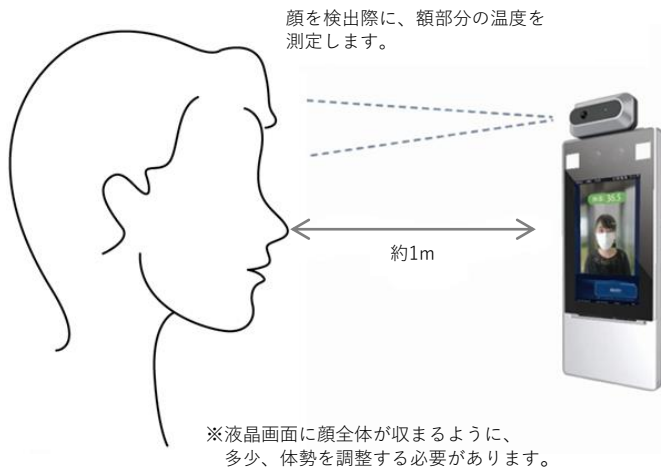

## アプリケーション

ウィルス・感染症対策としてさまざまな場所でご利用できます。

オフィス・工場  
(入退口、食堂)

公共施設・ビル・  
セキュリティゲート

福祉・介護施設  
保育園・幼稚園

スポーツジム・  
レジャー施設

## ■検温イメージ

検温は一人ずつですが、1分間に20~30人 連続検温可能。

## ■仕様

型式	DG-T104	DG-T104S
設置タイプ	壁面取付	自立スタンド
液晶表示	7インチ	
測定範囲	30°C~45°C	
測定精度	±0.3°C	
測定距離	約1m	
検出時間	約0.2秒	
動作環境	-20°C~65°C	
電源	DC12V (専用ACアダプター付属)	
カメラ端末寸法	134x33x305mm	
スタンド寸法	-	280x222x1158mm
質量	約2kg	約9kg
設置環境	屋内のみ	