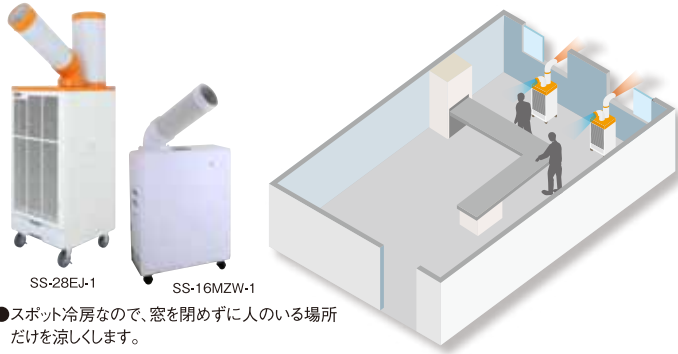

新型コロナウイルス予防提案

厚生労働省から密閉空間（換気の悪い密閉空間）・密集場所・密接場所の三つの密のある場所では感染リスクが高いと伝えられている中、換気の悪い密閉空間を避ける強力なファンをご紹介します。また、これから暑さの対策が難しくなってきますが、密閉しない暑気対策製品のご提案を行います。

工場扇

送排風機

強力ファンによる換気

密閉しない暑気対策

スポットエアコン

有圧換気扇

当社製品はコロナウイルス感染リスクを低減させる機器ではございません。
換気効率の改善に繋がる機器です。

製品情報

スポットエアコン

建物全体を冷やす冷房と異なり建物を開放したまま人のいる場所だけをスポット的に冷房します。

工場扇

家庭用扇風機の数倍の風量があり、強力に送風・換気が行えます。

有圧換気扇・屋上換気扇

換気能力が高く大きな建屋でもしっかりと換気できます。暑気対策としても優れています。

送排風機

扇風機よりも風が速くまで届くので、広いスペースの送風や換気扇代わりに使用できます。

導入シミュレーション

お客様の工場などに製品を設置した場合の効果をシミュレートし、風の流れや、温度変化などの効果の見える化を図り、お客様の課題解決をサポートいたします。また、換気関係の製品を多数取り揃えておりますので、効率の良い複合的なご提案も可能です。

■ 使用シーン

インターネット/SuidenホームページURL
<https://www.suiden.com>