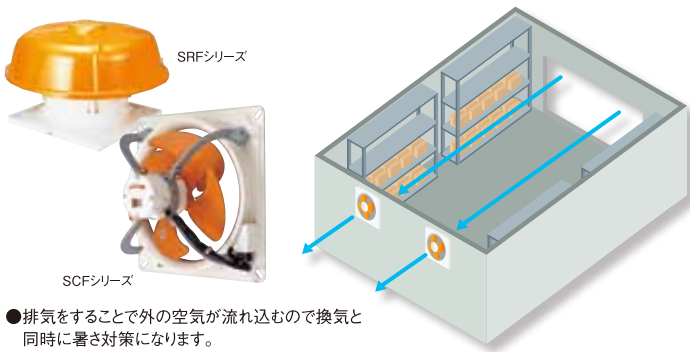

新型コロナウイルス予防提案

厚生労働省から密閉空間（換気の悪い密閉空間）・密集場所・密接場所の三つの密のある場所では感染リスクが高いと伝えられている中、換気の悪い密閉空間を避ける強力なファンをご紹介します。また、これから暑さの対策が難しくなってきますが、密閉しない暑気対策製品のご提案を行います。

工場扇

送排風機

強力ファンによる換気

密閉しない暑気対策

スポットエアコン

有圧換気扇

当社製品はコロナウイルス感染リスクを低減させる機器ではございません。
換気効率の改善に繋がる機器です。

製品情報

スポットエアコン

建物全体を冷やす冷房と異なり建物を開放したまま人のいる場所だけをスポット的に冷房します。

工場扇

家庭用扇風機の数倍の風量があり、強力に送風・換気が行えます。

有圧換気扇・屋上換気扇

換気能力が高く大きな建屋でもしっかりと換気できます。暑気対策としても優れています。

送排風機

扇風機よりも風が速くまで届くので、広いスペースの送風や換気扇代わりに使用できます。

導入シミュレーション

お客様の工場などに製品を設置した場合の効果をシミュレートし、風の流れや、温度変化などの効果の見える化を図り、お客様の課題解決をサポートいたします。また、換気関係の製品を多数取り揃えておりますので、効率の良い複合的なご提案も可能です。

■ 使用シーン

インターネット/SuidenホームページURL
<https://www.suiden.com>