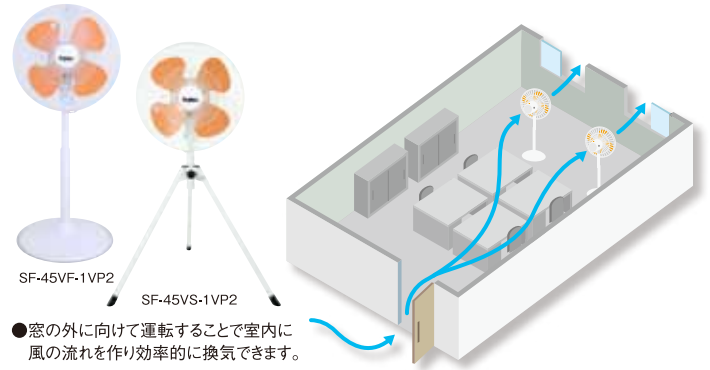

新型コロナウイルス予防提案

厚生労働省から密閉空間（換気の悪い密閉空間）・密集場所・密接場所の三つの密のある場所では感染リスクが高いと伝えられている中、換気の悪い密閉空間を避ける強力なファンをご紹介します。また、これから暑さの対策が難しくなってきますが、密閉しない暑気対策製品のご提案を行います。

工場扇

送排風機

強力ファンによる換気

密閉しない暑気対策

スポットエアコン

有圧換気扇

当社製品はコロナウイルス感染リスクを低減させる機器ではございません。
換気効率の改善に繋がる機器です。

製品情報

スポットエアコン

建物全体を冷やす冷房と異なり建物を開放したまま人のいる場所だけをスポット的に冷房します。

工場扇

家庭用扇風機の数倍の風量があり、強力に送風・換気が行えます。

有圧換気扇・屋上換気扇

換気能力が高く大きな建屋でもしっかりと換気できます。暑気対策としても優れています。

送排風機

扇風機よりも風が速くまで届くので、広いスペースの送風や換気扇代わりに使用できます。

導入シミュレーション

お客様の工場などに製品を設置した場合の効果をシミュレートし、風の流れや、温度変化などの効果の見える化を図り、お客様の課題解決をサポートいたします。また、換気関係の製品を多数取り揃えておりますので、効率の良い複合的なご提案も可能です。

■ 使用シーン

インターネット/SuidenホームページURL
<https://www.suiden.com>