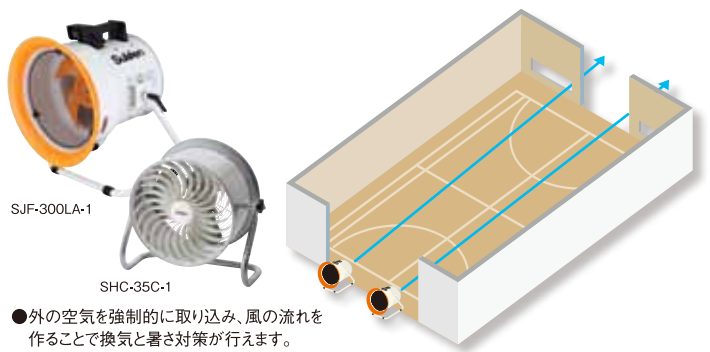

当社製品はコロナウイルス感染リスクを低減させる機器ではございません。
換気効率の改善に繋がる機器です。

製品情報

スポットエアコン

建物全体を冷やす冷房と異なり建物を開放したまま人のいる場所だけをスポット的に冷房します。

工場扇

家庭用扇風機の数倍の風量があり、強力に送風・換気が行えます。

有圧換気扇・屋上換気扇

換気能力が高く大きな建屋でもしっかりと換気できます。暑気対策としても優れています。

送排風機

扇風機よりも風が速くまで届くので、広いスペースの送風や換気扇代わりに使用できます。

導入シミュレーション

お客様の工場などに製品を設置した場合の効果をシミュレートし、風の流れや、温度変化などの効果の見える化を図り、お客様の課題解決をサポートいたします。また、換気関係の製品を多数取り揃えておりますので、効率の良い複合的なご提案も可能です。

■ 使用シーン

インターネット/SuidenホームページURL
<https://www.suiden.com>