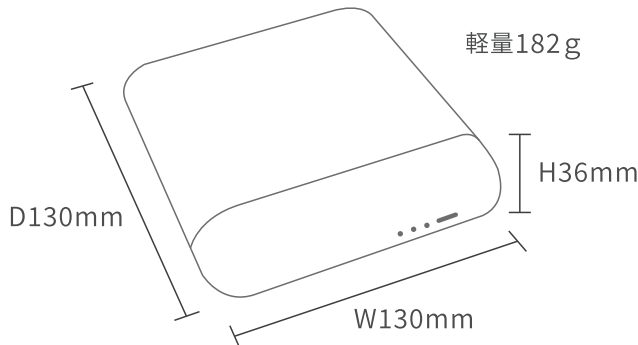

※洗った直後等、水気を吸った状態での使用は避けてください。普段使いで着用した後の息等の湿り気を除去する為の乾燥です。

製品仕様	
波長	UV-C 260~280nm
ファン	30 × 10mm 1万回転/分
充電電源	DC5V(MicroUSB 5pin)
充電時間	約3時間
内蔵バッテリー	リチウムポリマー 3.7V 1300mA
材質	ABS樹脂
サイズ	W130 × D130 × H36mm
重さ	182g
使用時間	除菌モード(1回10分)連続使用約10時間 乾燥モード(1回10分)連続使用約3時間30分 除菌&乾燥モード(1回20分)連続使用約3時間

小型で使いやすいデザイン

【挿入可能なマスク】

ケース内寸は全長90mm 幅120mmですが、「平型」「プリーツ型」「立体型」一般的なマスクは挿入可能です。材質も「紙製」「布、ガーゼ」「不織布」どんなマスクにも除菌が有効です。内寸以上のマスクでも多少であれば押し込んで使って頂けます。

マスク除菌ケースの機能

マスク除菌ケースはマスクの乾燥と除菌を行います。タイマー内蔵で自動的に停止いたします。

【乾燥/除菌モード】