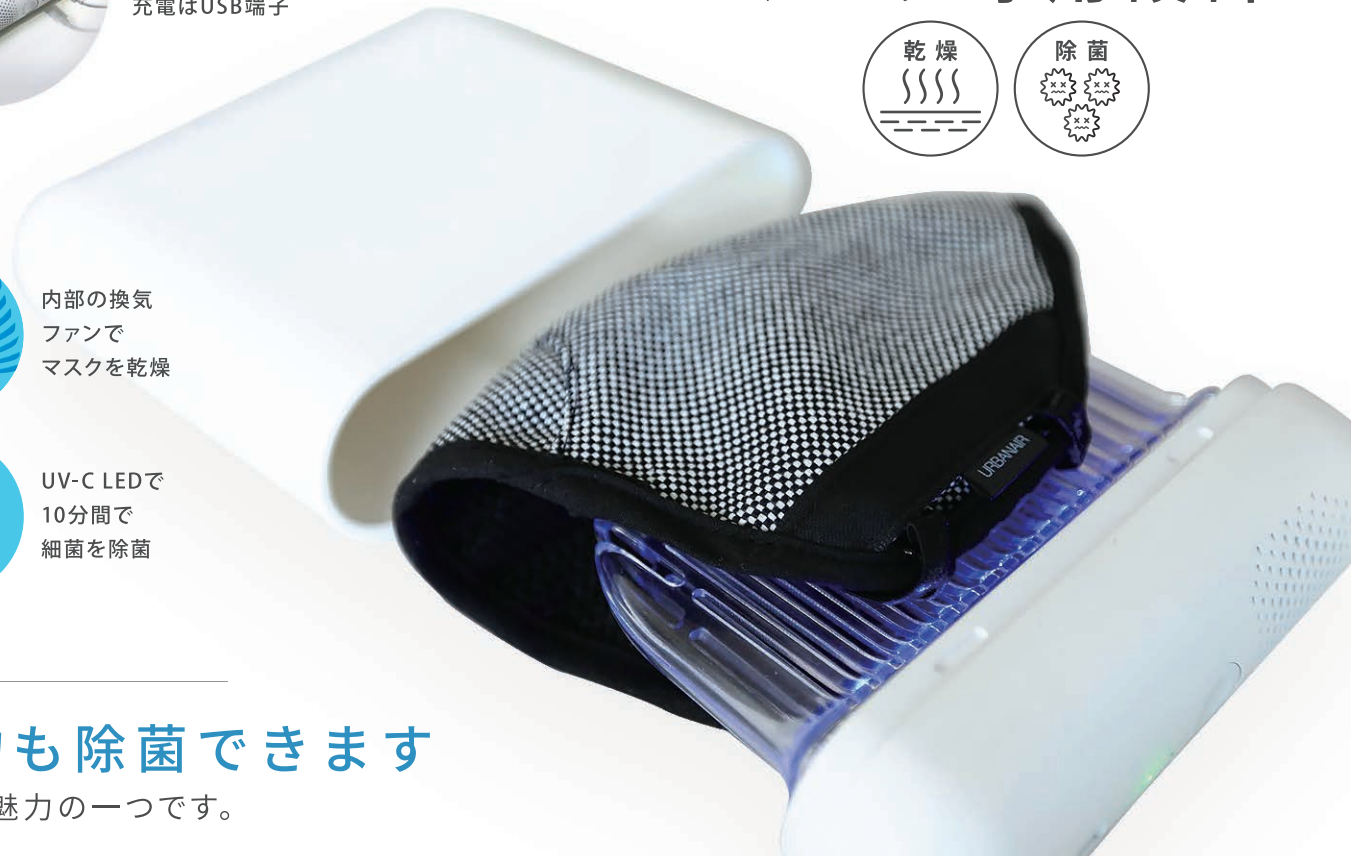

マスク専用に使われた高性能UV-C発生LED

特徴1

深紫外線だけをピンポイントで発生し、無駄な紫外線を当てないのでマスクにダメージが無く効率よく除菌。

特徴2

深紫外線の投射範囲が160度以上と広範囲で除菌効果が期待でき、マスクの隅々まで効果をもたらします。

「洗って使えるマスク」でも除菌・乾燥は必要

「洗って使えるマスク」「水洗い不可、使い捨て」のどちらにも有効

現在、使い捨てのマスクよりも洗って使える繰り返し使用のマスクが目目を浴びています。繰り返し使用のマスクでも洗濯だけでは不十分で除菌は必要です。繰り返し使うマスクだからこそ、マスク除菌ケースが役に立つのです。また、使っている最中でも時折、乾燥と除菌を行うと長時間使うことによる不快感を解消することができます。

マスクのための

マスク専用設計

内部の換気ファンでマスクを乾燥

UV-C LEDで10分間で細菌を除菌

ガイドを外せばマスク以外の物も除菌できます

除菌UV-C LEDが様々なシーンでご利用いただけるのも魅力の一つです。

ケースに入れずに除菌

ハンカチ

スマートフォン

イヤホン

歯ブラシ

化粧パレット

カップ

タンブラー等