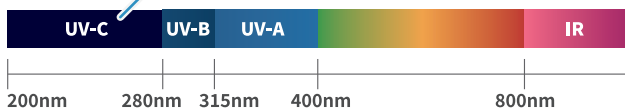

除菌に適したUV-C(深紫外線)LEDを採用

紫外線発生源にLEDを採用し輝度の高い紫外線を発生します。さらに除菌に適したUV-C(深紫外線)を発生させ、確実な除菌を行います。

除菌に適したUV

区分	波長 (nm)	活用技術
UV-A	315~400	インクの硬化、集虫機、色調測定、偽造紙幣感知など
UV-B	280~315	UV硬化、光学治療、犯罪分析、タンパク質解析、葉の開発など
UV-C	200~280	除菌、オゾン検知、表面除菌、水の汚染除去など