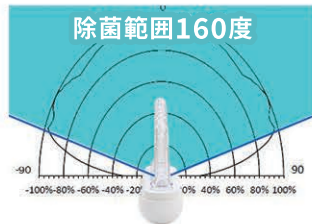

除菌に適したUV-C(深紫外線)LEDを採用

紫外線発生源にLEDを採用し輝度の高い紫外線を発生します。さらに除菌に適したUV-C(深紫外線)を発生させ、確実な除菌を行います。

除菌に適したUV

区分	波長 (nm)	活用技術
UV-A	315~400	インクの硬化、集虫機、色調測定、偽造紙幣感知など
UV-B	280~315	UV硬化、光学治療、犯罪分析、タンパク質解析、葉の開発など
UV-C	200~280	除菌、オゾン検知、表面除菌、水の汚染除去など

マスク専用に使われた高性能UV-C発生LED

特徴1

深紫外線だけをピンポイントで発生し、無駄な紫外線を当てないのでマスクにダメージが無く効率よく除菌。

特徴2

深紫外線の投射範囲が160度以上と広範囲で除菌効果が期待でき、マスクの隅々まで効果をもたらします。

「洗って使えるマスク」でも除菌・乾燥は必要

「洗って使えるマスク」「水洗い不可、使い捨て」のどちらにも有効

現在、使い捨てのマスクよりも洗って使える繰り返し使用のマスクが目目を浴びています。繰り返し使用のマスクでも洗濯だけでは不十分で除菌は必要です。繰り返し使うマスクだからこそ、マスク除菌ケースが役に立つのです。また、使っている最中でも時折、乾燥と除菌を行うと長時間使うことによる不快感を解消することができます。

※洗った直後等、水気を吸った状態での使用は避けてください。普段使いで着用した後の息等の湿り気を除去する為の乾燥です。

製品仕様	
波長	UV-C 260~280nm
ファン	30 × 10mm 1万回転/分
充電電源	DC5V(MicroUSB 5pin)
充電時間	約3時間
内蔵バッテリー	リチウムポリマー 3.7V 1300mA
材質	ABS樹脂
サイズ	W130 × D130 × H36mm
重さ	182g
使用時間	除菌モード(1回10分)連続使用約10時間 乾燥モード(1回10分)連続使用約3時間30分 除菌&乾燥モード(1回20分)連続使用約3時間